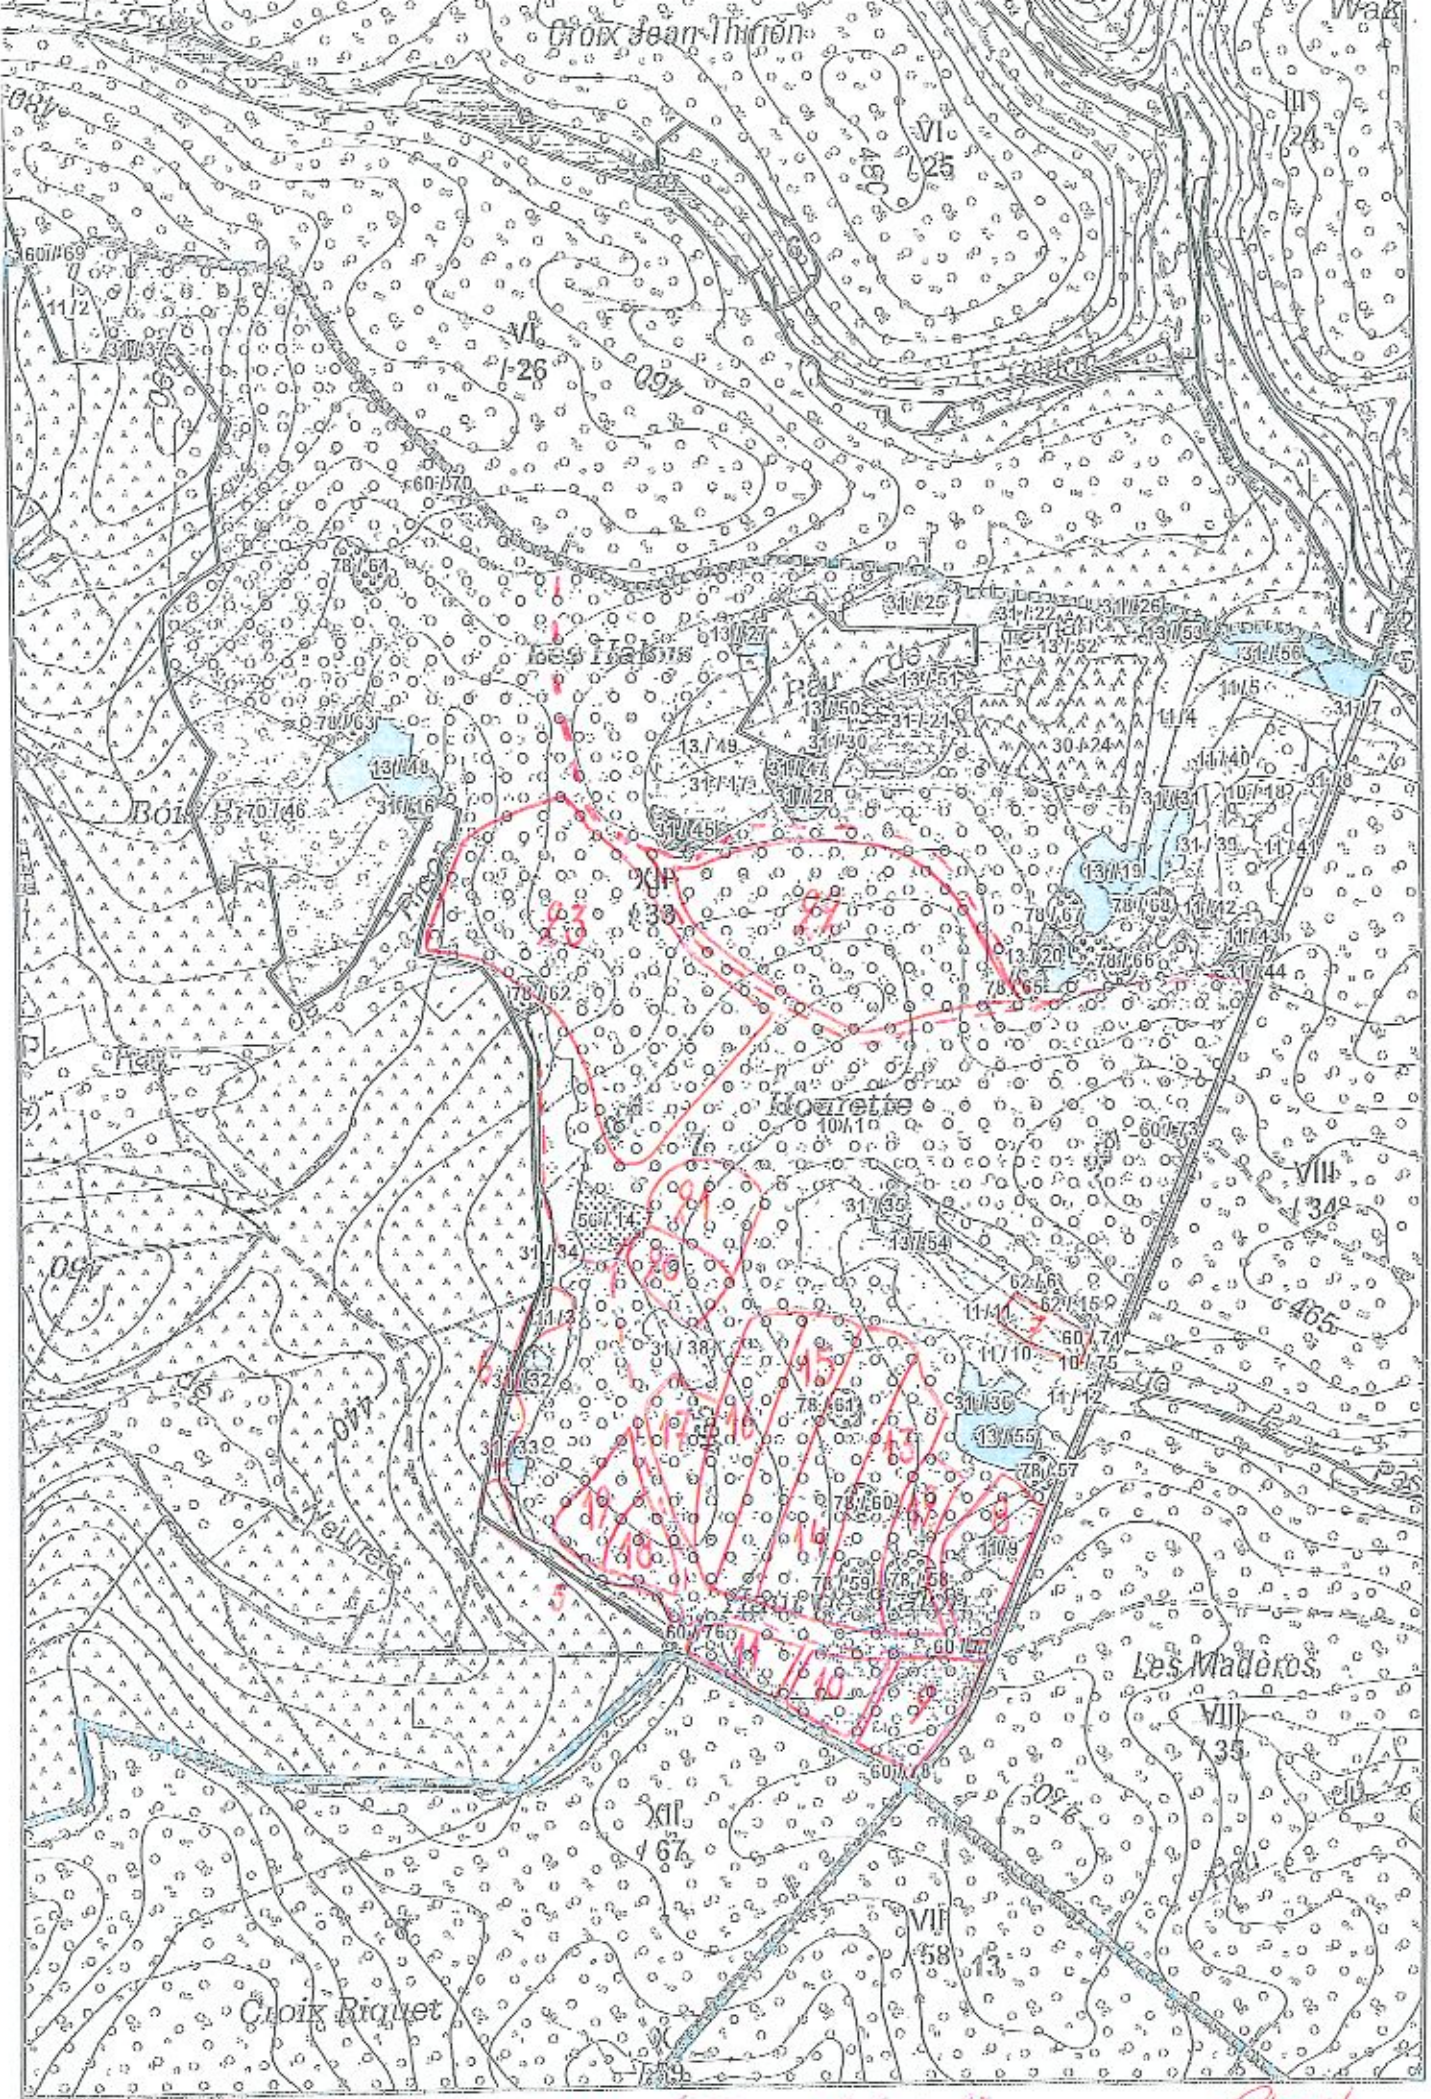

72.07 lots chartres 1065 14° 5' à 62 Plan 1/4