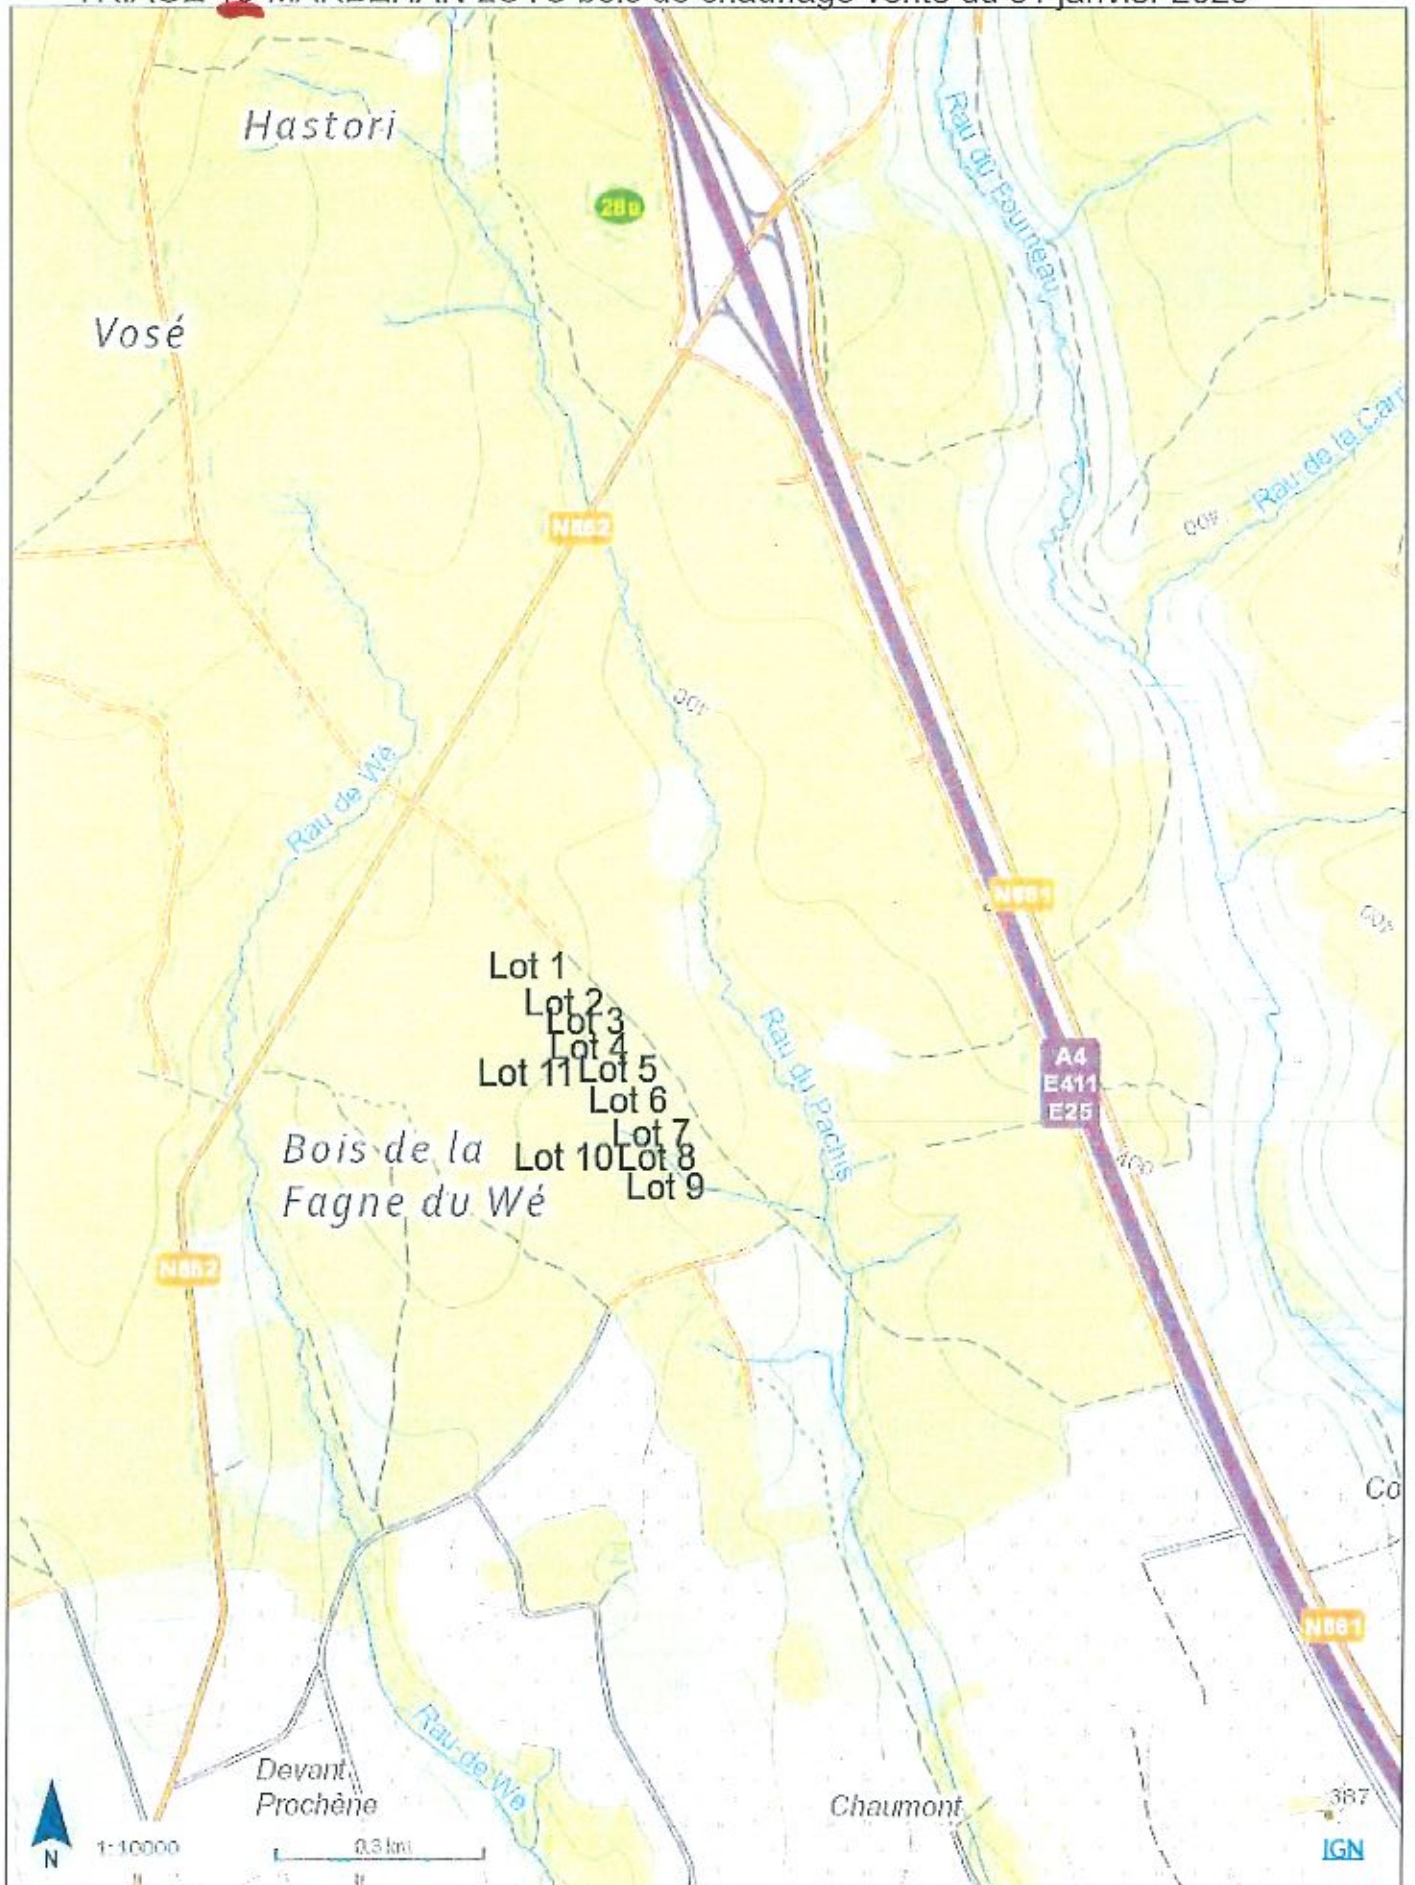

TRIAGE 10-MARBEHAN LOTS bois de chauffage vente du 31 janvier 2025