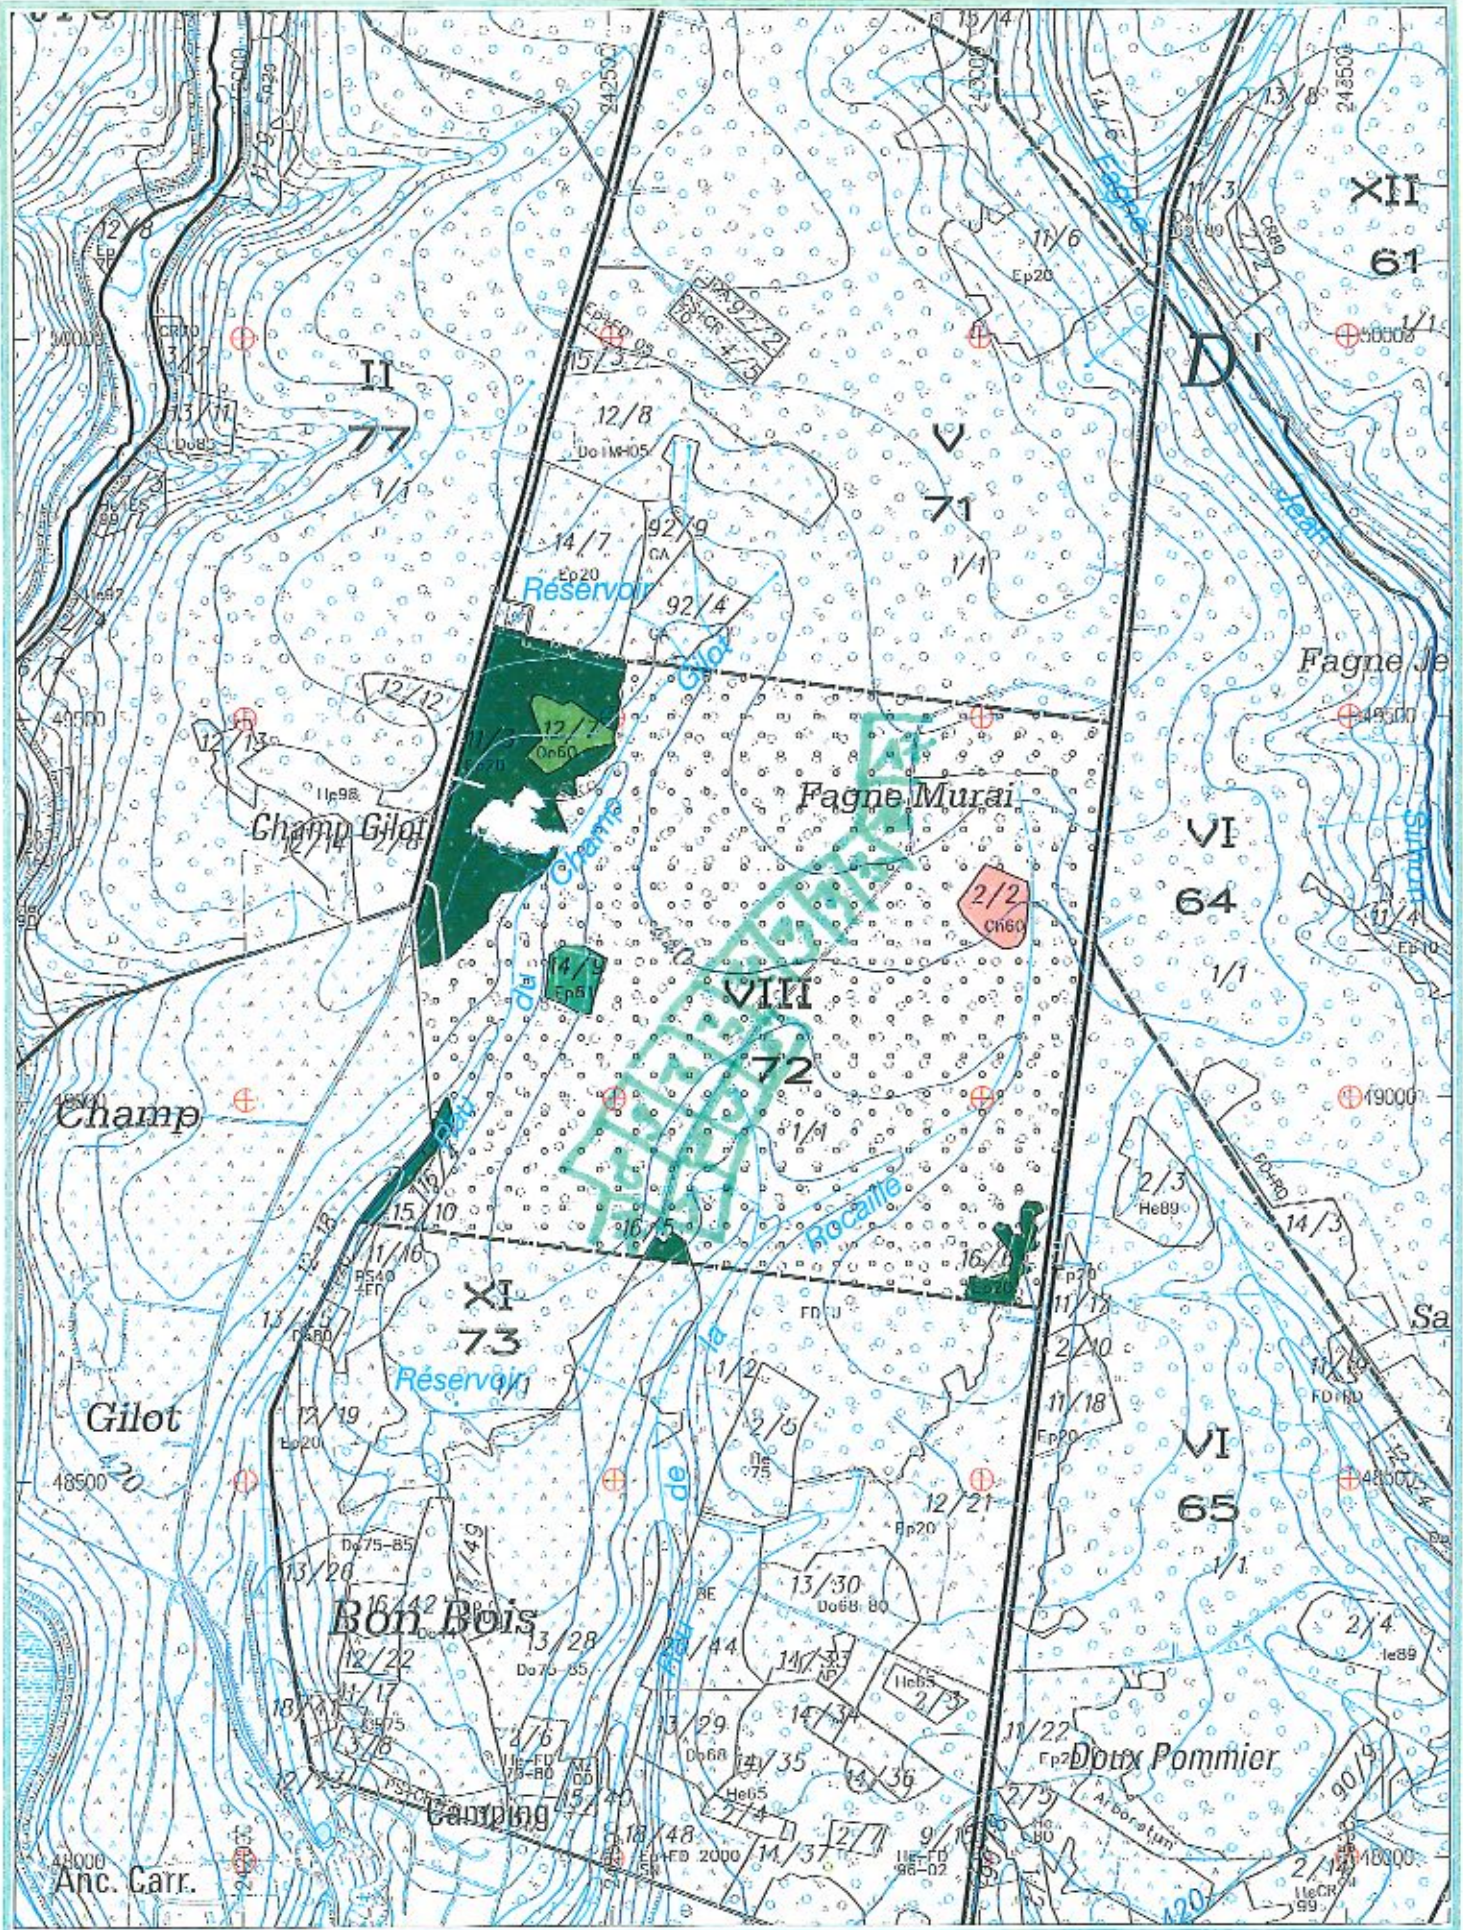

Cantonnement 912

Tri 12

Propriété 1009

Comp 72 FANGE MURRAY

Echelle 1/ 10000

20/04/2018