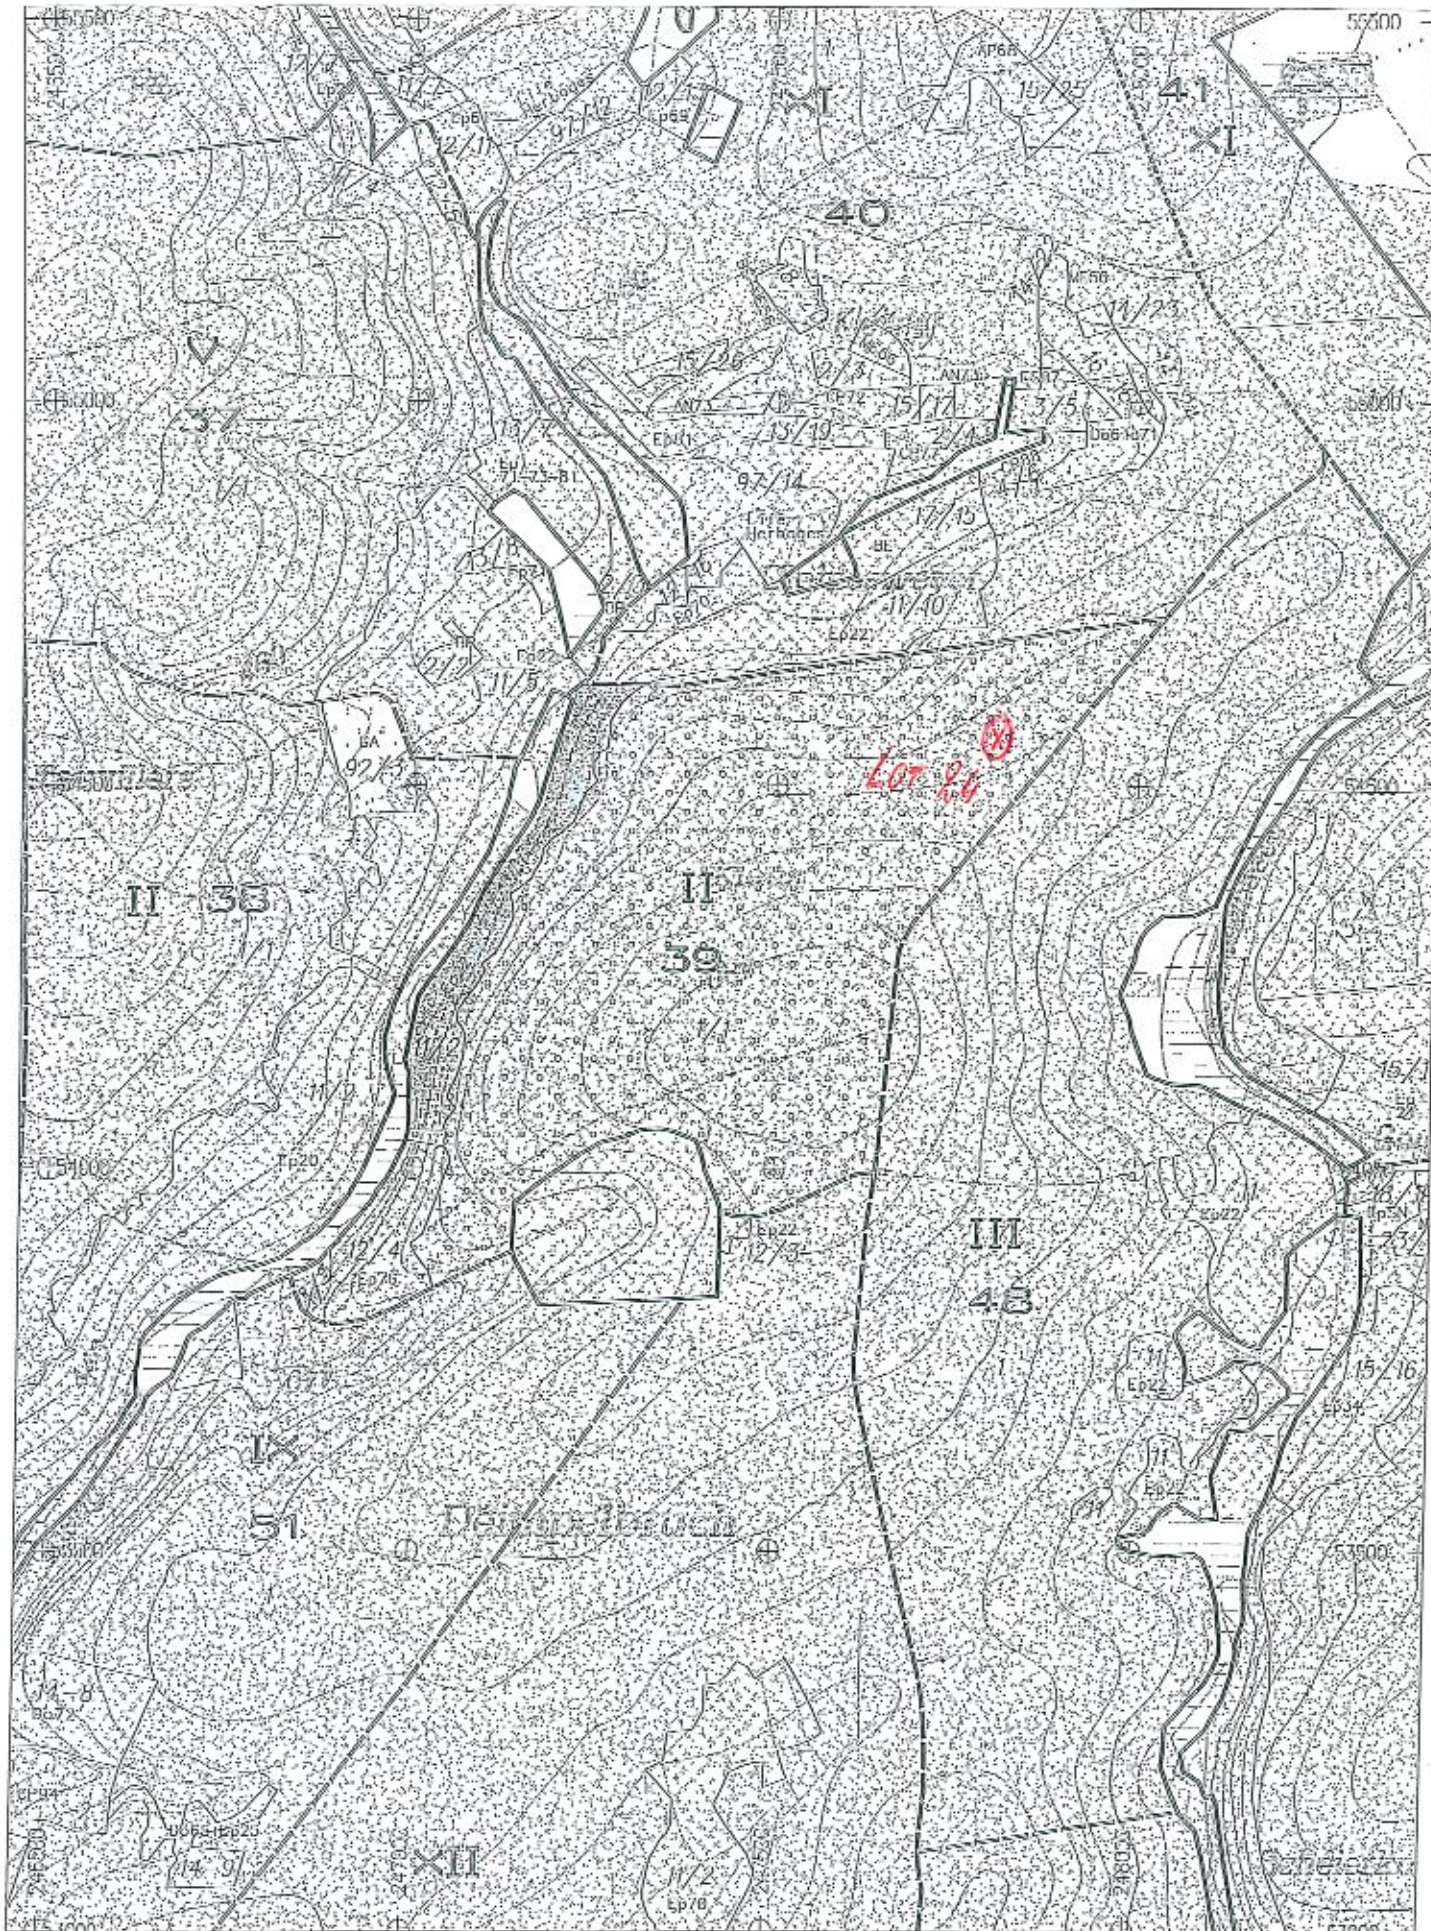

Cantonnement 912
Tri 7

Propriété 1009
Comp 39 HAUT DE L'ERMITAGE

Echelle 1/10000
07/09/2015

Tr. of: Lot CHASSAGE 24 exercice 2005 PLAN 4/14