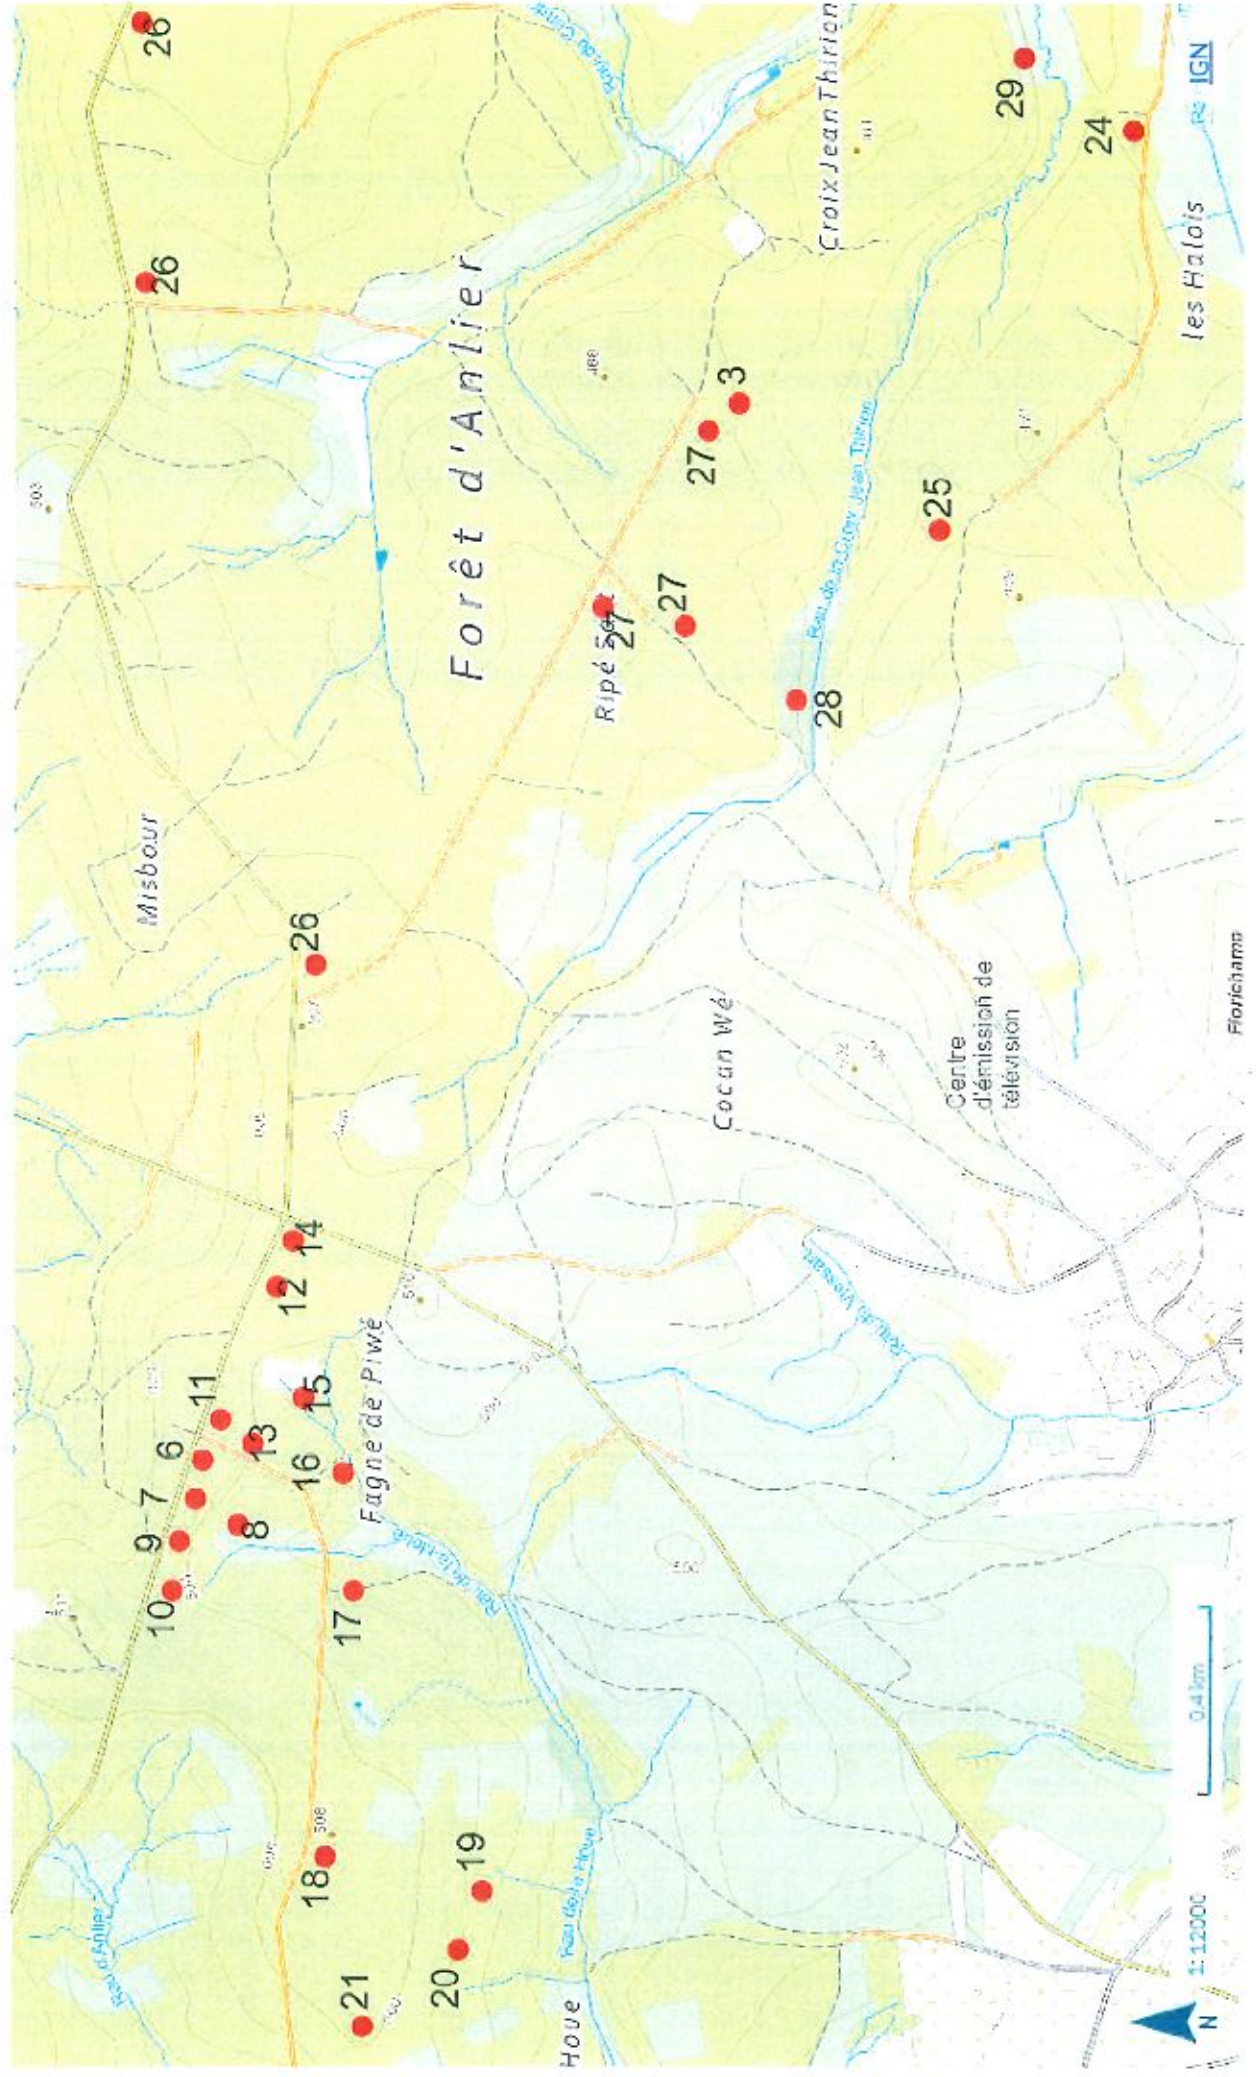

Housser

Housser

Wickondlass

Gontblés des Haies

Haut de l'auillais

L'Enlitage

Gontblés

Basimpalbach

Géoportail de la Wallonie

Triage 6 de Louftémont : Lots particuliers. A. DRON

72.07 lots chartres 1065 14° 5' à 62 Plan 1/4

RG

250000
⊕ 55000

⊕ 54500

Cantonement 912
Tri 7

Propriété 1009
Comp 44 WERTZEL

Echelle 1/10000
19/02/2014

7. of lots CHAVERAGE lots 1-2-3-47

Plan 2/19

Cantonnement 912
Tri 7

Propriété 1009
Comp 39 HAUT DE L'ERMITAGE

Echelle 1/10000
07/09/2015

Tr. of: Lot CHASSAGE 24 exercice 2005 PLAN 4/14