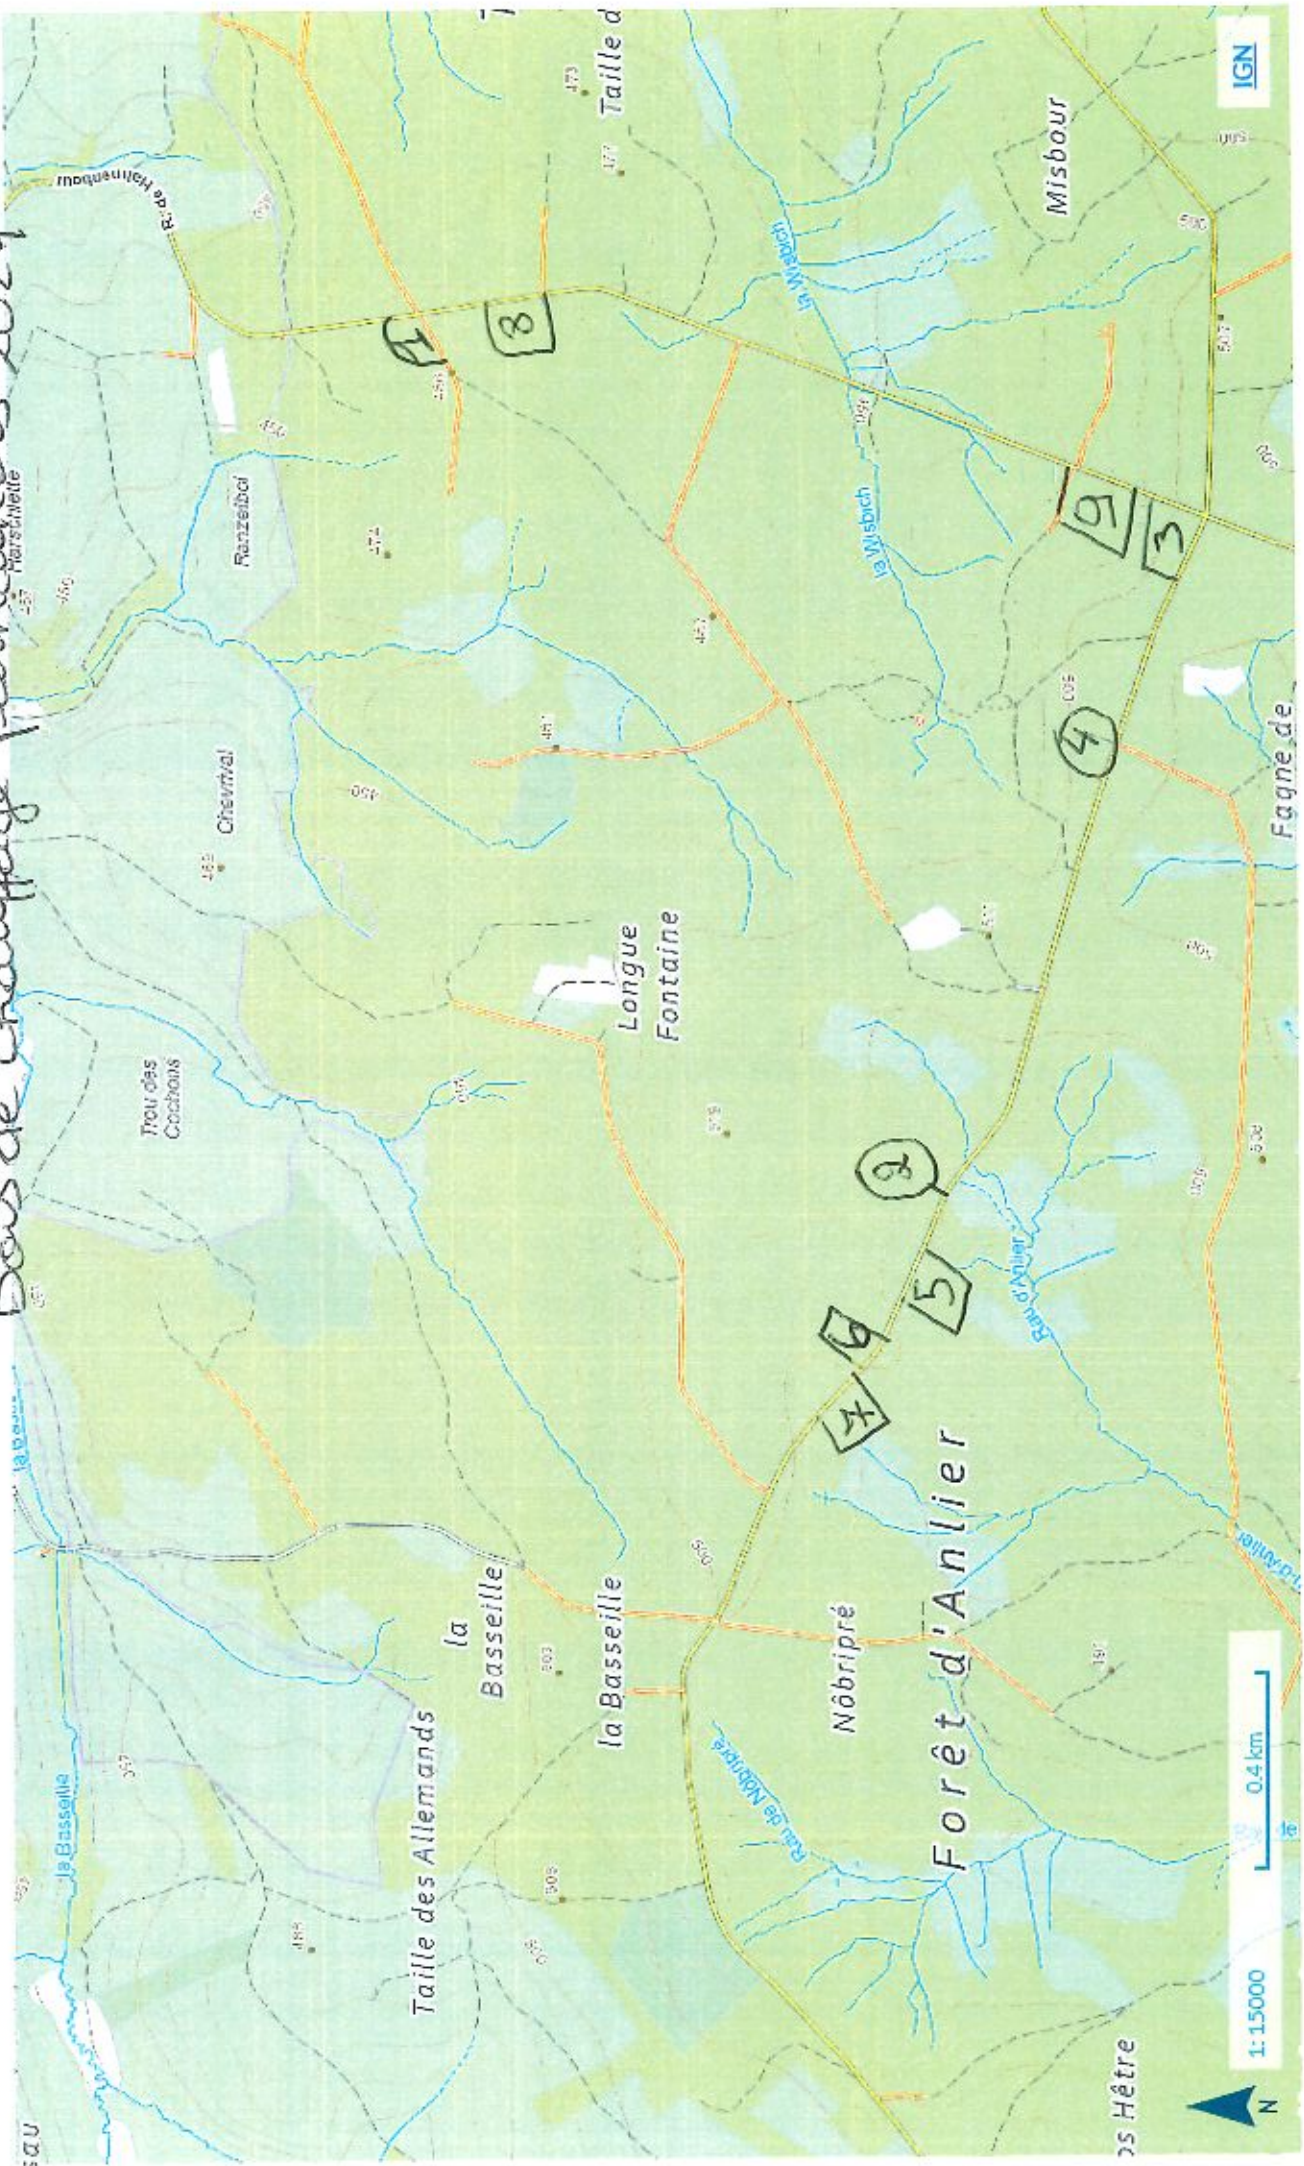

Triège 3 Wistey

Bois de Chauffage Particuliers 2024