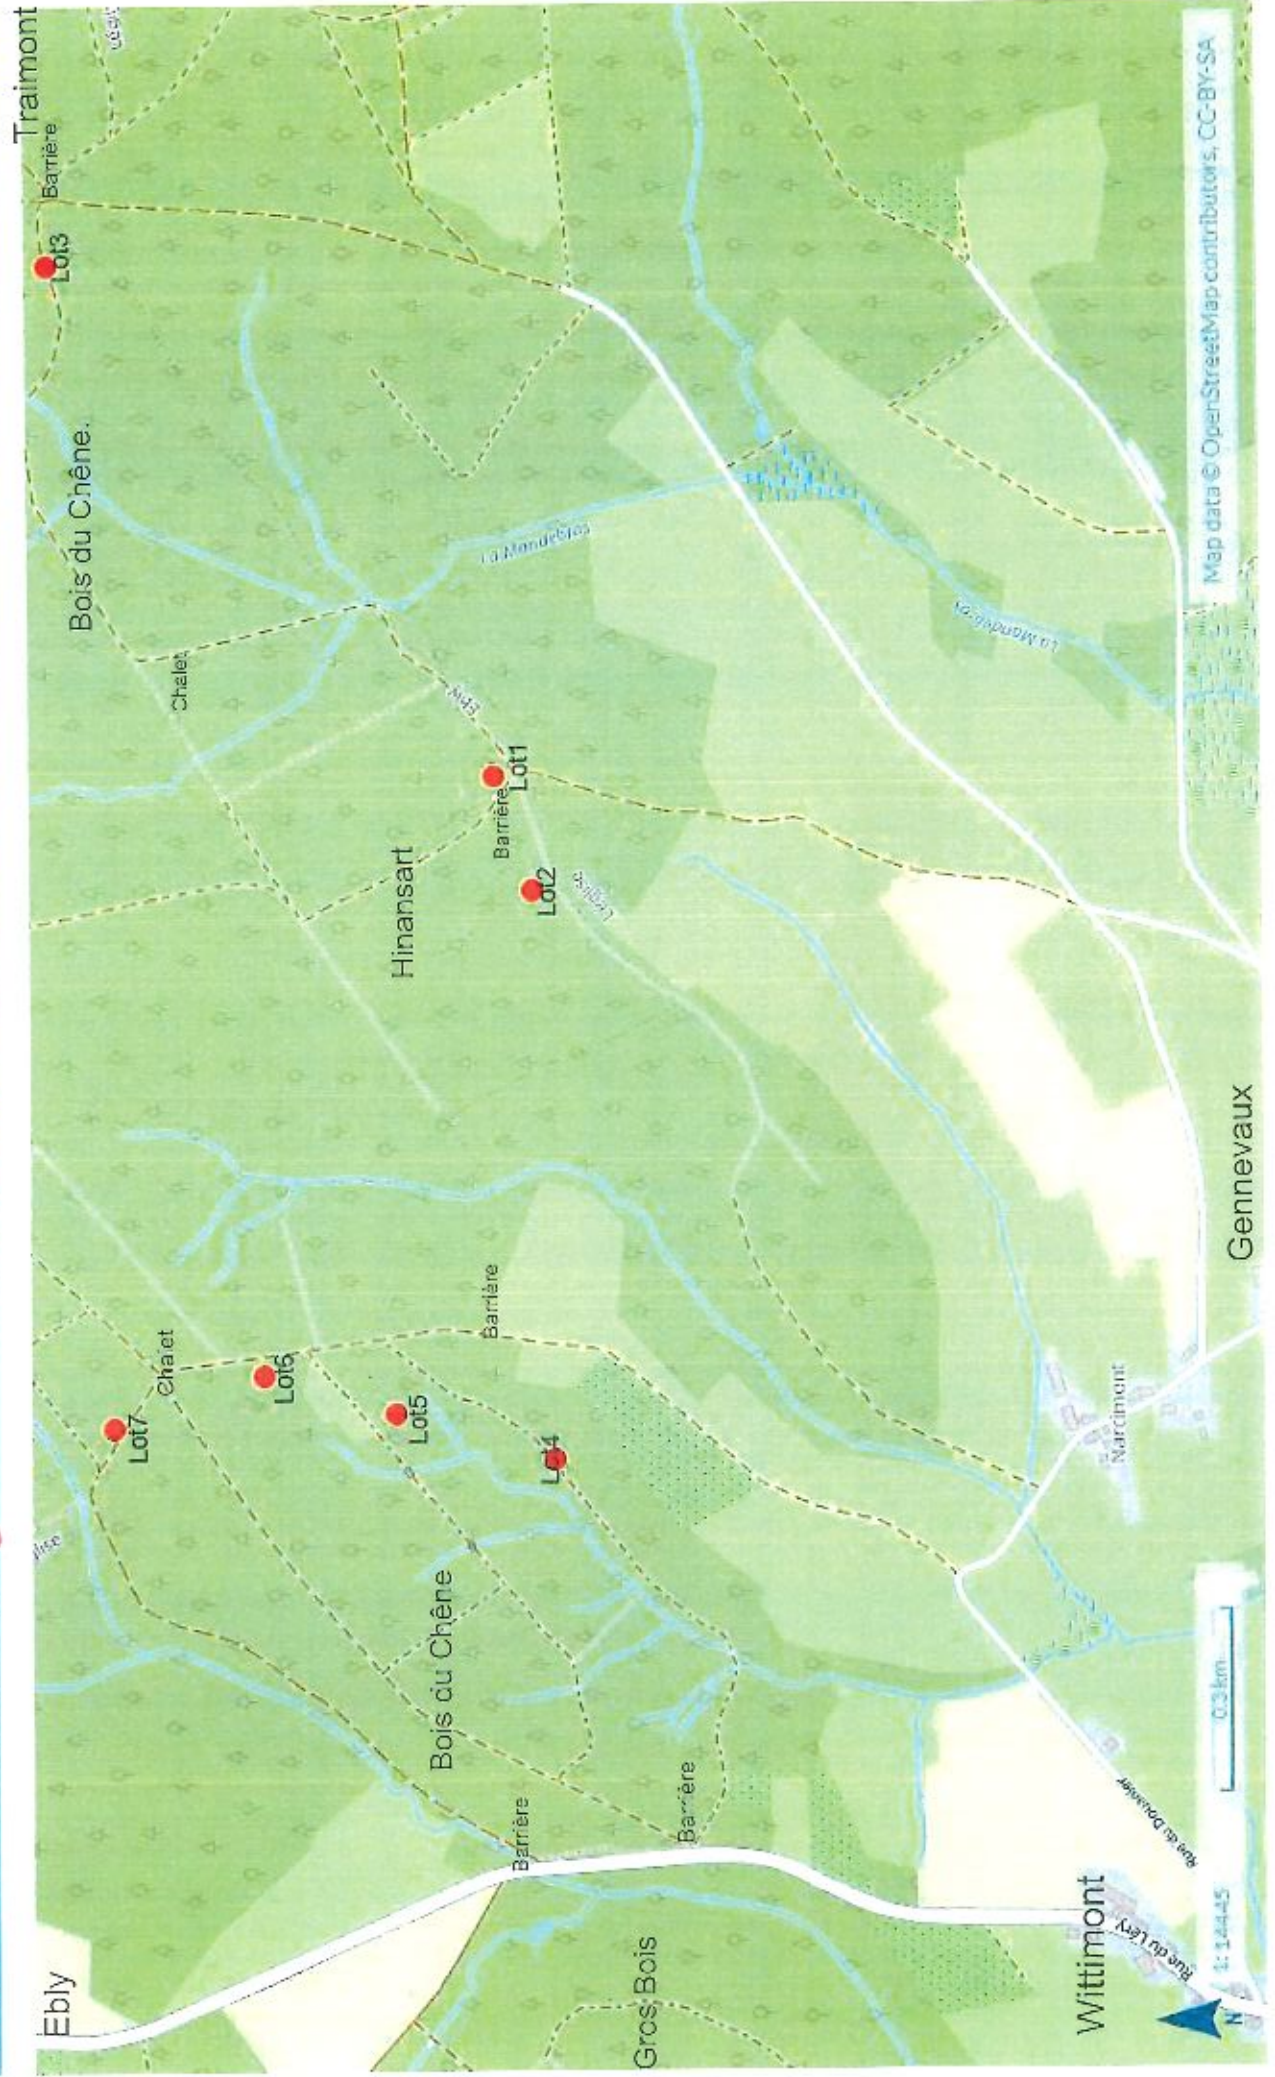

Bois de chauffage

Géoportail de la Wallonie

Wallonie
Triage de Wittimont

RENAULD Didier GSM: 0478/2/620045